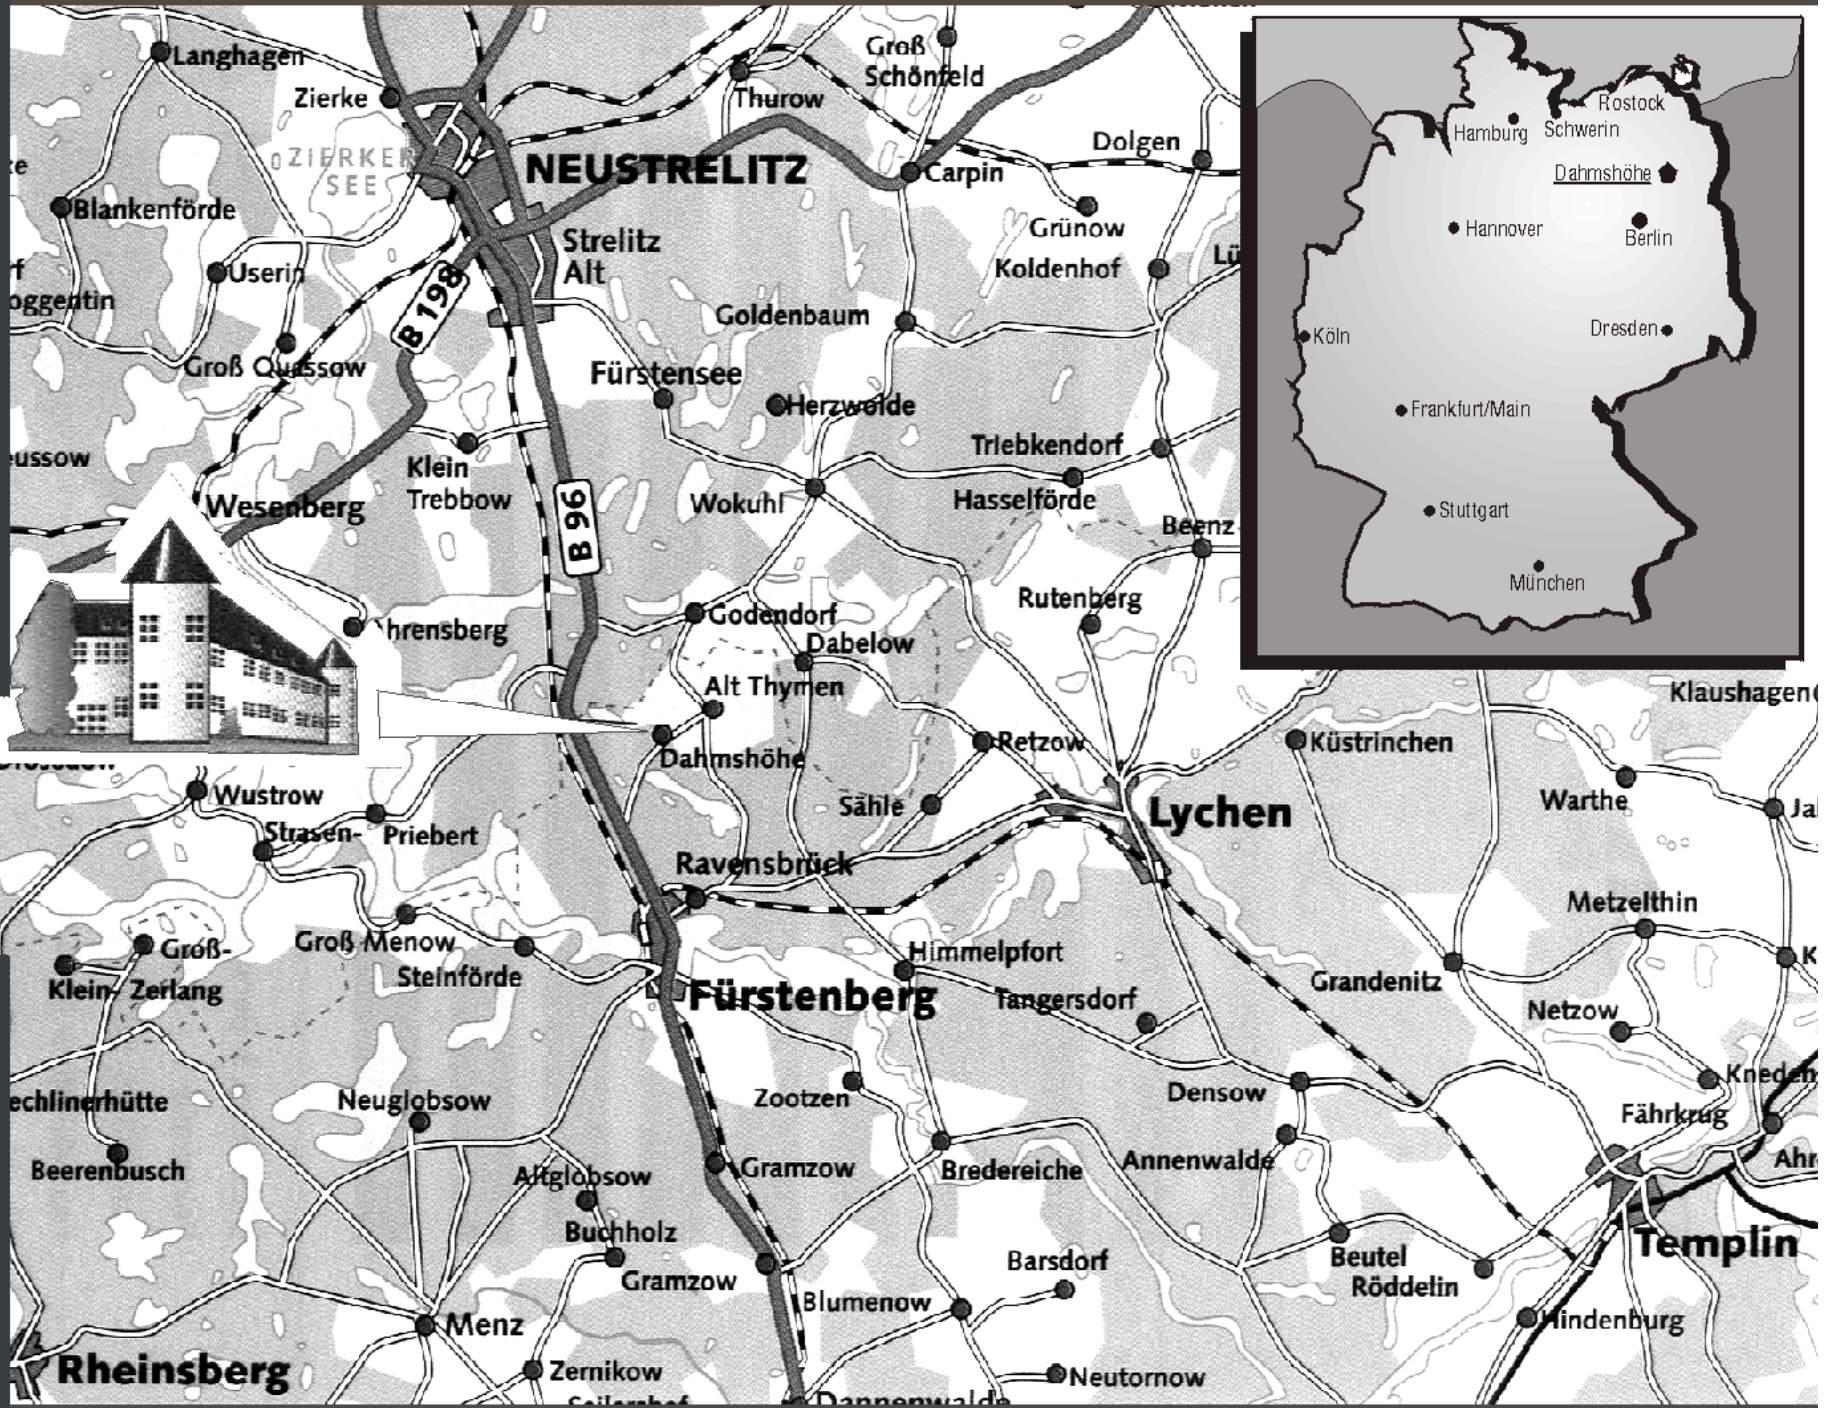

WEGBESCHREIBUNG ZUM "HAUS DAHMSHÖHE"

Bei Anreise mit dem Auto:

BAB 10 - Berliner Ring, Abfahrt Birkenwerder in Richtung Oranienburg (B 96) über Löwenberg und Gransee nach Fürstenberg (Havel). Nach der Durchfahrt der Stadt Fürstenberg in Richtung Neustrelitz, nach ca. 2 km auf den 1. Parkplatz rechts einfahren. An dessen Ende befindet sich die Einfahrt durch den Wald zum "Haus Dahms Höhe".

Es befindet sich ein kleines grünes Hinweisschild "Haus Dahms Höhe" straßenseitig an der B 96 in Höhe der Mitte des Parkplatzes.

Bei Anreise mit der Bahn:

Anreisen nach Fürstenberg (Havel).

Wenn Sie unter der Telefonnummer: (03 30 93) 3 20 30 einige Tage vorher den MitarbeiterInnen im "Haus Dahms Höhe" mitteilen, wann Sie ankommen, werden Sie gegen eine geringe Kosten-erstattung per Auto vom Bahnhof abgeholt.